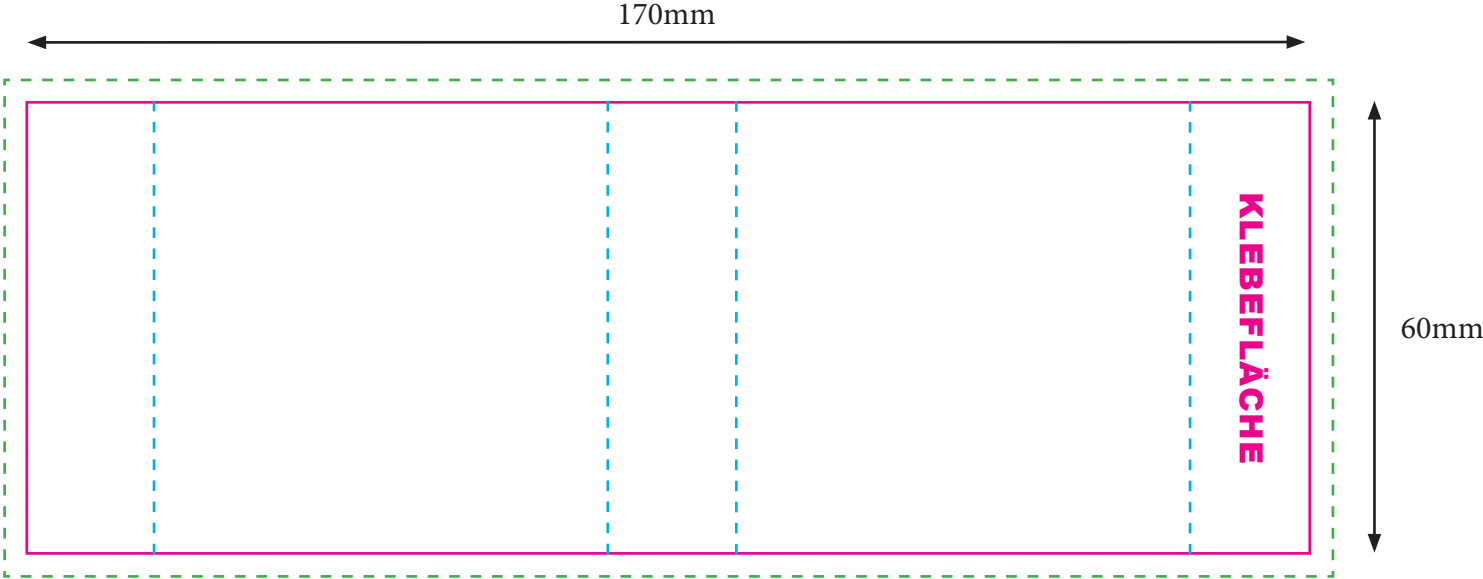

Knoppers im Werbeschuber

-  Endformat
-  Endformat+Beschnitt 3mm
-  Rillung